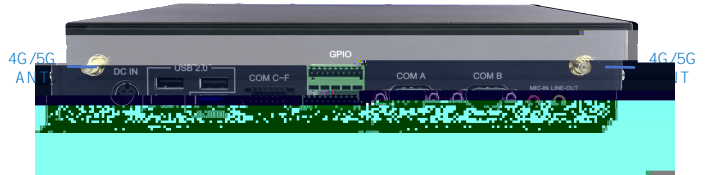

# E098

- 
- 
- 
- 
- 
- 
- 

2\*GbE      4\*GbE      4\*HDMI      Indicate PWR

DC IN      4\*USB      4\*COM      16\*GPIO      2\*COM (DB9)      Audio Jack