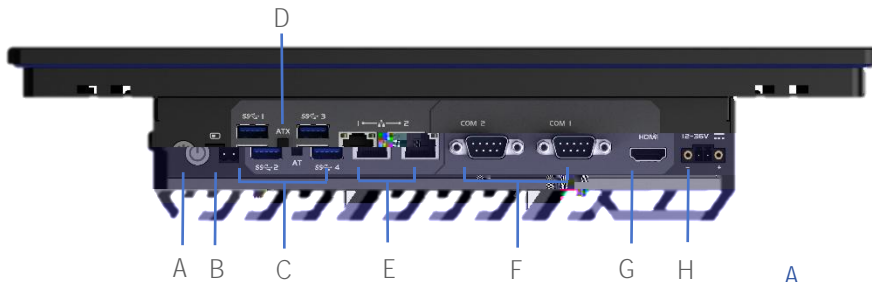

Intel® Elkhart Lake / Alder Lake/ Raptor Lake -U/H/Z390

- 10.1" led
- 1280x800
- / 10
- Intel® Elkhart Lake /Alder Lake/ Raptor Lake - U/H/Z 390

- 2 x
- DC 12-36V / /

- | | |
|------------|------------------------|
| A | B |
| C 4xUSB3.0 | D ATX/AT |
| E 2xRJ45 | F 2xCOM, RS232/422/485 |
| H DC IN | G HDMI |

- | | |
|------------------------|------------|
| A | B |
| C HDMI | D DP |
| E 2xCOM, RS232/422/485 | G 4xUSB3.0 |
| F ATX/AT | I DC IN |
| H 4x RJ45 | |

CUT OUT Dimensions: $263^{+1.5}_{-0}$ X $182^{+1.5}_{-0}$ MM

IVS-101C3X-8F-B	Celeron® J6412	1280 x 800	8GB	256GB	2	4	2
IVS-101C5X-ADL3-8F-B	Core i3-1215U	1280 x 800	8GB	256GB	4	4	2
IVS-101C5X-ADL5-8F-B	Core i5-1235u	1280 x 800	8GB	256GB	4	4	2
IVS-101C5X-ADL7-8F-B	Core i7-1255u	1280 x 800	8GB	256GB	4	4	2
IVS-101C5X-ADL5-8F-B	Core i5-12450H	1280 x 800	8GB	256GB	4	4	2
IVS-101C5X-ADL7-8F-B	Core i7-12650H	1280 x 800	8GB	256GB	4	4	2
IVS-101C5X-RPP3-8F-B	Core i3-1315U	1280 x 800	8GB	256GB	4	4	2
IVS-101C5X-RPP5-8F-B	Core i5-1335u	1280 x 800	8GB	256GB	4	4	2
IVS-101C5X-RPP7-8F-B	Core i7-1355u	1280 x 800	8GB	256GB	4	4	2
VDF	Core i3-1315U	800					
IVS-101C5X-RPP5-8F-B	Core i5-1335u	1280 x 800	8GB	256GB	4	4	2

IVS-101C5X-RPP5-8F-B

1280 x 800

4

	SO-DIMM	16GB	
	SO-DIMM	32GB	
	M.2 SSD	128GB,256GB,512GB,1TB,2TB	
	2.5	128GB,256GB,512GB,1TB,2TB	SATA
	4G/5GModule with Antenna		
	WiFi & Bluetooth Module with Antenna		
	AG AF		
	2xRS232 COM		
	PPB- 4POE,V0.1		
	,75_100_VESA_BKT_ASM,vesa		
	,2Pin,3.81mm		
	,Fixed_button,Fixed_button_A ssembly,SUS304,T=3.0,24x21.7x23mm, 180 ,		