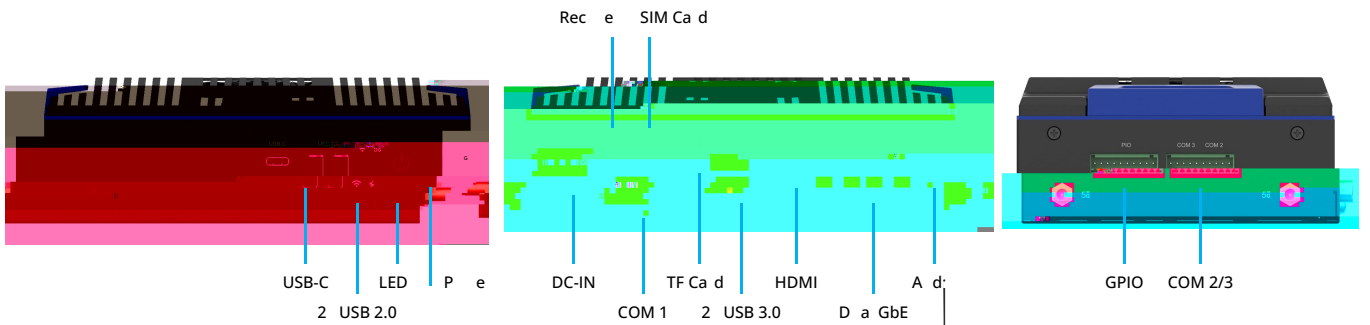

NVIDIA Jetson Orin Nano

模块

模块尺寸：45.5mm x 25.5mm x 4.5mm
 重量：10g
 功耗：10W

- 集成 NVIDIA Jetson Orin Nano 处理器
- 集成 8GB LPDDR5 内存
- 集成 32GB eMMC 存储
- 集成 1080p 摄像头
- 集成 4K 视频输出

4.50

	с	у				
с.т.: æуо	с	у	о	д	М	М'г•66
с.т.: æуо	с	у	о	д	М	М'г•66
с.т.: Ууо	с	у	о	д	М	М'г•66
с.т.: Ууо	с	у	о	д	М	М'г•66